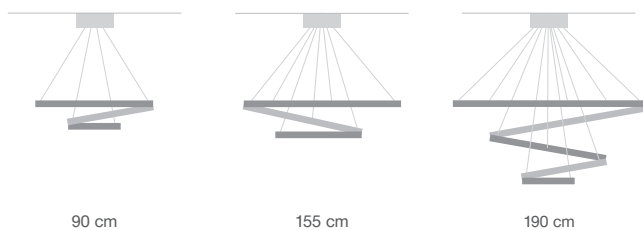

SATTTLER

LIVING  
COLLECTION

90 cm

155 cm

190 cm

TOCCATA Ø 155 cm s.55

 CASAMBI / DALI